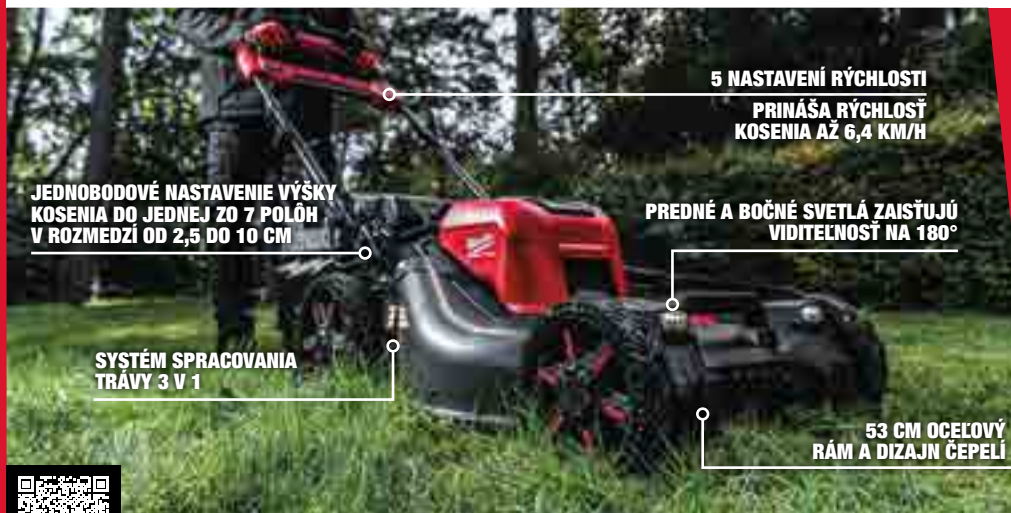

5 NASTAVENÍ RÝCHLOSTI

PRINÁŠA RÝCHLOST KOSENIA AŽ 6,4 KM/H

JEDNOBODOVÉ NASTAVENIE VÝŠKY KOSENIA DO JEDNEJ ZO 7 POLOH V ROZMEDZÍ OD 2,5 DO 10 CM

PREDNÉ A BOČNÉ SVETLÁ ZAIŠŤUJÚ VIDITEĽNOSŤ NA 180°

SYSTÉM SPRACOVANIA TRÁVY 3 V 1