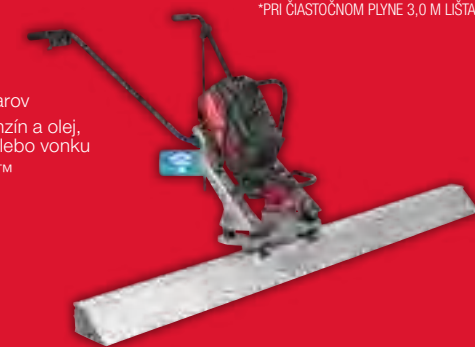

AŽ DVE HODINY PREVÁDZKY NA JEDNO NABITIE AKUMULÁTORA

- Sťahovacia vibračná lišta MX FUEL™ je rozhodujúca pre proces vyrovnávania betónu a zaisťuje, že doska je rovná a vyhovuje akosti
- Vďaka sile na ovládanie lišt dlhých až 4,87 m a spevneniu až 15 centimetrov betónu bez obetovania výkonu, majú používatelia maximálnu kontrolu v tuhom aj mokrom betóne.
- Štartovanie tlačidlom prináša podobný výkon ako u benzínových strojov bez bolesti hlavy z výfukových výparov
- Akumulátorová sťahovacia vibračná lišta nevyžaduje žiadnu pravidelnú údržbu, eliminuje potrebu miešať benzín a olej, produkuje menej hluku a vibrácií a má nulové emisie – vďaka tomu je pracovisko bezpečnejšie, či už vnútri alebo vonku
- Pri práci s lištou 3 m a akumulátorom MX FUEL™ REDLITHIUM™ CP203 poskytuje vibračná lišta MX FUEL™ až dve hodiny prevádzky na jedno nabitie alebo až 850 metrov štvorcových.

*PRI ČIASTOČNOM PLYNE 3,0 M LIŠTA